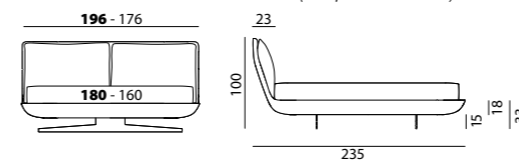

Headboard cushions: mixed of goose feather and polyester

Metal feet black matt painted

Giroletto H. 18 con rete strutturale (rete Ortopedic)

Bed frame H. 18 with structural bed base (Ortopedic bed base)

	Dimensioni rete/materasso <i>Bed base/ mattress size</i>	Codice letto <i>Bed code</i>	H.L.P.	Tessuti - <i>Fabrics</i>			Pelle - <i>Leather</i>			m ²	kg
				Cat. C/D	Cat. Must	Cat. K	Cat. E	Cat. Plus	Cat. Luxury		
Letto Bed	180x200	11B185B4C	100x196x235								
Struttura	180x200	11B185C4C	100x196x235								
Cuscini	180x200	11B180C4N									
	Dimensioni rete/materasso <i>Bed base/ mattress size</i>	Codice letto <i>Bed code</i>	H.L.P.	Tessuti - <i>Fabrics</i>			Pelle - <i>Leather</i>			m ²	kg
				Cat. C/D	Cat. Must	Cat. K	Cat. E	Cat. Plus	Cat. Luxury		
Letto Bed	160x200	11B165B4C	100x176x235								
Struttura	160x200	11B165C4C	100x176x235								
Cuscini	160x200	11B160C4N									